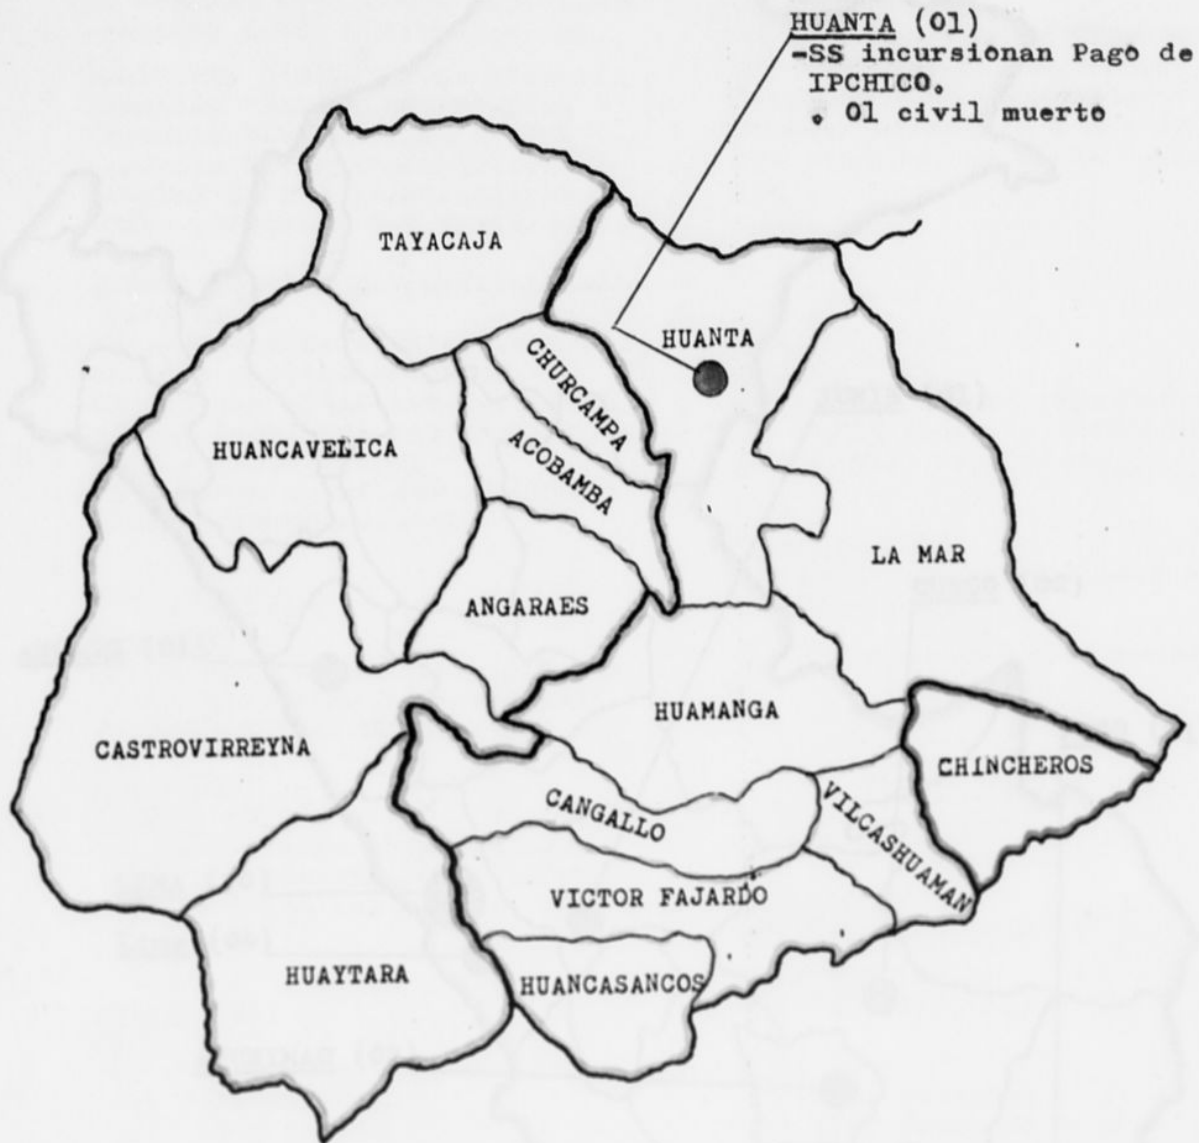

SECRETO

CARTA DE SITUACION DE LA LOCALIZACION DEL ACCIONAR SUBVERSIVO  
Y CONTRASUBVERSIVO EN LA SZSNC "5": PERIODO : DEL 11 AL 17 ABR 86

LEYENDA

- Hechos Subversivos
- Accionar Contrasubversivo.

SECRETO

SECRETO

CARTA DE SITUACION DE LA LOCALIZACION DEL ACCIONAR SUBVERSIVO Y  
CONTRASUBVERSIVO EN LA SZSNC "7" Y RESTO DEL PAIS: 11 AL 17 ABR 86

**LEYENDA**

- Hechos Subversivos
- Accionar Contrasubversivo

SECRETO