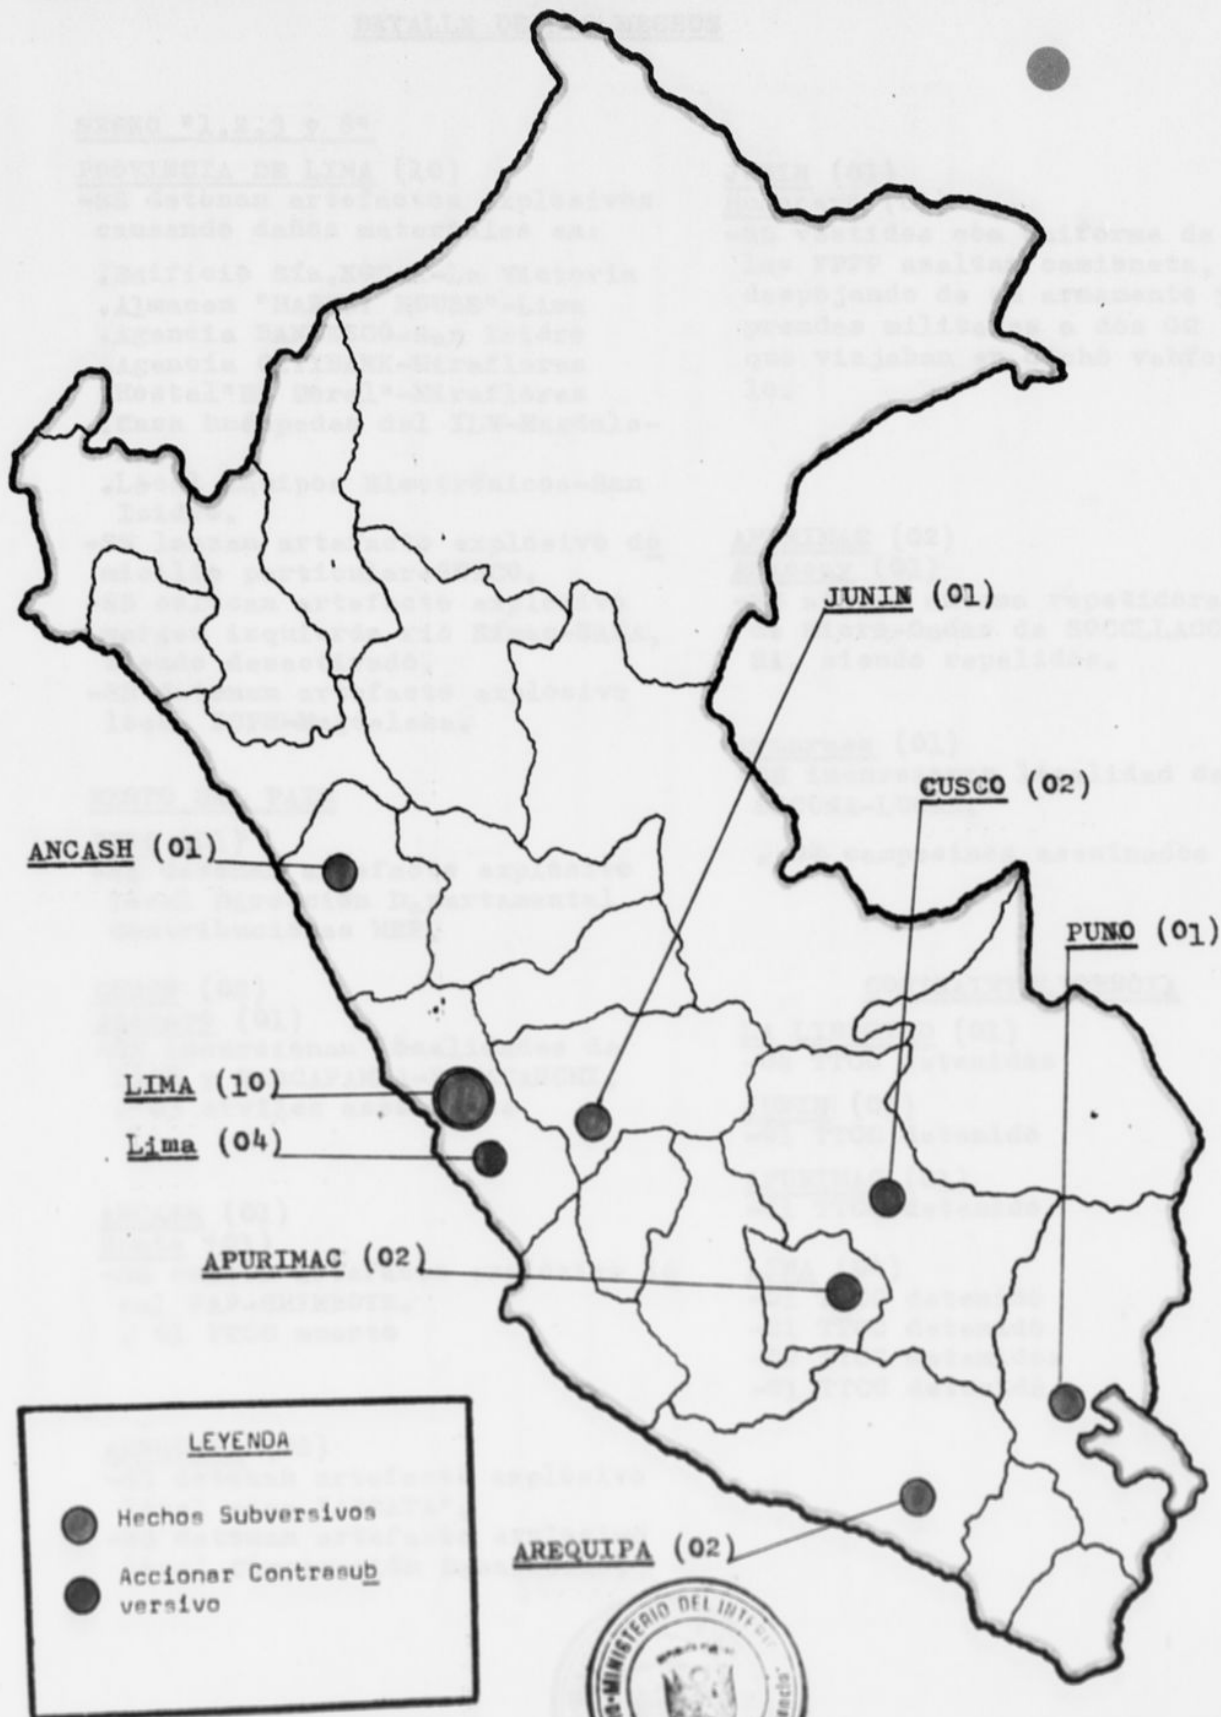

SECRETO

CARTA DE SITUACION DE LA LOCALIZACION DEL ACCIONAR SUBVERSIVO  
Y CONTRASUBVERSIVO EN LA SZSNC "5": PERIODO : DEL 11 AL 17 ABR 86

LEYENDA

- Hechos Subversivos
- Accionar Contrasubversivo.

SECRETO

SECRETO

CARTA DE SITUACION DE LA LOCALIZACION DEL ACCIONAR SUBVERSIVO Y  
CONTRASUBVERSIVO EN LA SZSNC "7" Y RESTO DEL PAIS: 11 AL 17 ABR 86

**LEYENDA**

- Hechos Subversivos
- Accionar Contrasubversivo

SECRETO

#### PROVINCIA DE LIMA (10)

-SS detonan artefactos explosivos causando daños materiales en:

- .Edificio Cfa.KODAK-La Victoria
- .Almacén "HARVEY HOUSE"-Lima
- .Agencia BANDESCO-San Isidro
- .Agencia CITIBANK-Miraflores
- .Hostal "El Doral"-Miraflores
- .Casa huéspedes del ILV-Magdalena.
- .Local Equipos Electrónicos-San Isidro.